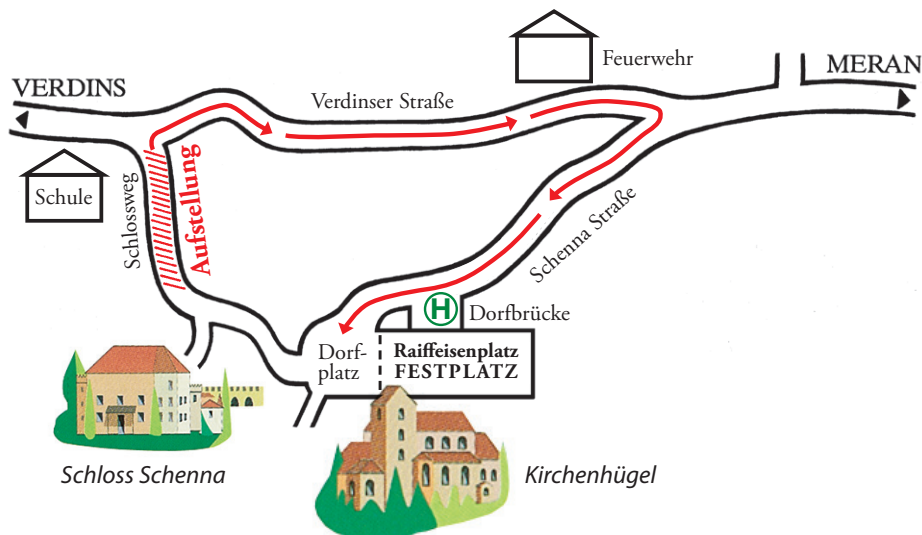

Die Schützenkompanie „Erzherzog Johann“ Schenna

lädt Sie herzlich ein zum

Herbstfest

mit Umzug

in Schenna

15. – 16. September 2018

FESTVERLAUF

Samstag, 15. September (Festbetrieb von 18–24 Uhr)

15.00 Uhr Schützenkapelle **Pichl** (Gsies)

16.45 Uhr Musikkapelle **Schenna**

Am Sonntag tolle Spiele mit

SPIELIDEEN
für Jung und Alt

Freier Eintritt · Festbetrieb bei jeder Witterung

Raiffeisen Raiffeisenkasse Schenna

14.00 Uhr Aufstellung zum Umzug oberhalb Schloss Schenna
 14.30 Uhr Die Vereine des Dorfes erwarten Sie zum **Festumzug**

1. Reitergruppe
2. Abordnung der Schützenkompanie "Erzherzog Johann" - Schenna
3. **Schützenkapelle Pichl**
4. Abordnung Schützenkompanie Kalisberg
5. Wagen der Schützenkompanie „Tiroler Adler“
6. Oldtimer-LKW der Brauerei Forst
7. Wagen der Gärten von Schloss Trauttmansdorff
8. Historische Gruppe „Arzberg - Valle di Non“
9. **Musikkapelle Schenna**
10. Schützenabordnung aus Obermais
11. Wagen der Naturfreunde
12. Goaßlschnöller Meran
13. Historische Postkutsche Meran - Schenna
14. Oldtimer „Südtirol Classic“
15. Wagen des Schnauzervereins
16. **Marktmusikkapelle Brixlegg**
17. Abordnungen benachbarter Schützenkompanien
18. Wagen „Kastanienbraten“
19. Saltner (Flurwächter)
20. Wagen der Bauernjugend „Weintraube“
21. Wagen der Schützenkompanie „Apfelkrone“
22. **Musikverein Stainz**
23. Burggräfler Schlepperfreunde