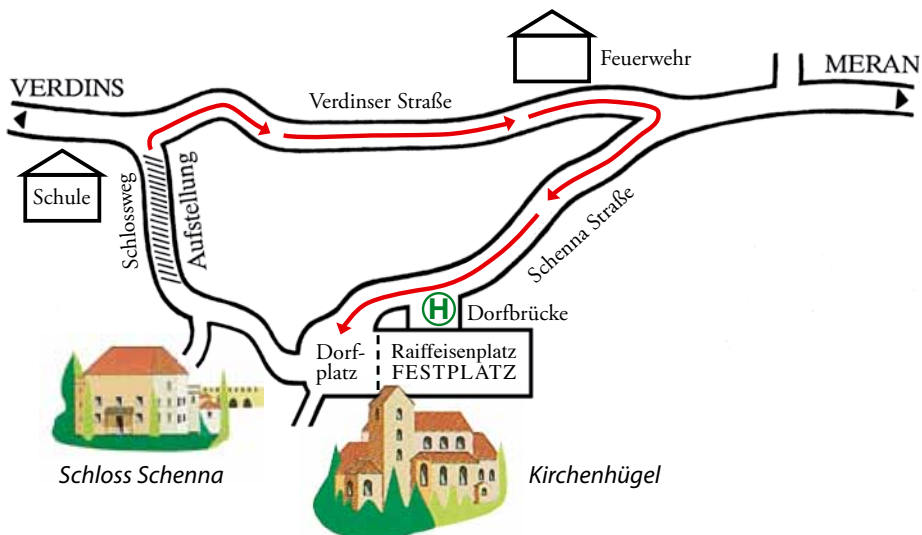

## FESTVERLAUF

**Samstag, 19. September** Festbetrieb von 18 - 24 Uhr

18.00 Uhr Einzug des Musikvereins **Satteins** (Vorarlberg) vom Tannerhof zum Festplatz mit kleinem **Standkonzert**

bis 24 Uhr **Stimmung und Tanz** mit den  
und Einlagen der  
**Schuachplattler Verdins**

**Sonntag, 20. September** Festbetrieb von 10 - 19 Uhr

**Konzerte zum Frühschoppen:**

10.00 Uhr Knappenkapelle **Ridnaun**

12.00 Uhr Musikkapelle **Schenna**

14.30 Uhr **FESTUMZUG** (siehe Rückseite)

anschl. **Festbetrieb** und **Konzerte:**

15.00 Uhr Musikkapelle **Seis**

17.00 Uhr Musikkapelle **Burgstall**

Am Sonntag tolle Spiele mit

*Freier Eintritt · Festbetrieb bei jeder Witterung*

**Raiffeisen** Raiffeisenkasse Schenna

14.00 Uhr Aufstellung zum Umzug oberhalb Schloss Schenna  
 14.30 Uhr Die Vereine des Dorfes erwarten Sie zum **Festumzug**

1. Abordnung der Schützenkompanie „Erzherzog Johann“ – Schenna
2. **Musikkapelle Seis**
3. Abordnung Welschtiroler Standschützen
4. Abordnung Kaiserschützen Süd-Tirol
5. Abordnung Schützenkompanie Kalisberg
6. Wagen der Schützenkompanie „Tiroler Adler“
7. Wagen des Tourismusvereins
8. **Knappenkapelle Ridnaun**
9. Schneeberger Knappenverein – Passeier
10. Wagen der Gärten von Schloss Trauttmansdorff
11. Oldtimer „Südtirol Classic“ – Tourismusverein
12. Historische Postkutsche Meran-Schenna
13. **Musikkapelle Burgstall**
14. Schützenabordnung aus Obermais
15. Wagen der Goalschnöller Meran
16. Wagen des Alpenvereins
17. Wagen der Jäger
18. **Musikverein Satteins (Vorarlberg)**
19. Schützenabordnungen Burggrafenamt
20. Saltner (Flurwächter)
21. Wagen der Bauernjugend
22. Wagen der Schützenkompanie (Apfelkrone)
23. **Musikkapelle Schenna**
24. Burggräfler Schlepperfreunde