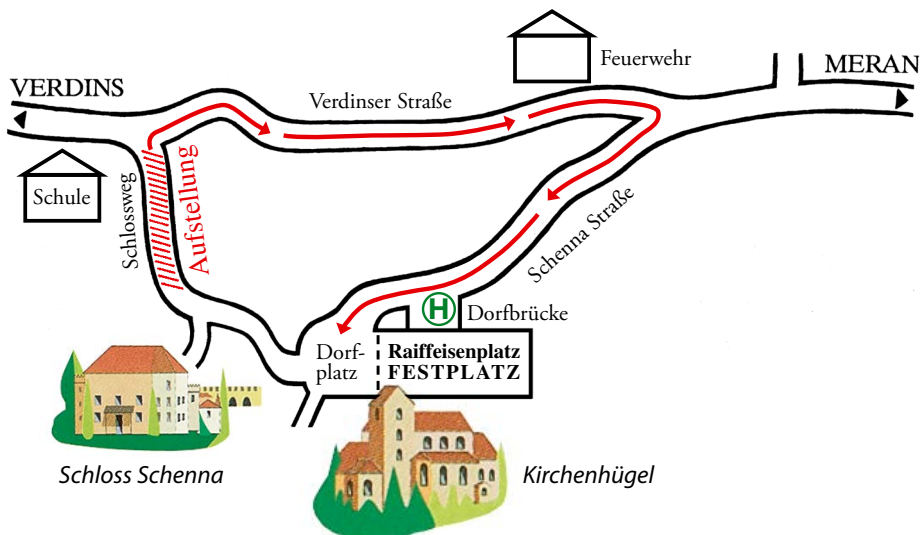

Die Schützenkompanie „Erzherzog Johann“ Schenna

lädt Sie herzlich ein zum

Herbstfest

mit Umzug

in Schenna

16./17. September 2017

FESTVERLAUF

Samstag, 16. September (Festbetrieb von 18–24 Uhr)

18.00 Uhr **Einzug der Harmoniemusik Dalaas** (Vorarlberg)
vom Resmairhof zum Festplatz mit kleinem Standkonzert

18.30 Uhr **Stimmung und Tanz** mit

bis 24 Uhr und Einlagen der
Schuachplattler Stuls

Sonntag, 17. September (Festbetrieb von 10 – 19 Uhr)

16.45 Uhr Musikverein **Lana**

Am Sonntag tolle Spiele mit

SPIELIDEEN
für Jung und Alt

Freier Eintritt · Festbetrieb bei jeder Witterung

Raiffeisen Raiffeisenkasse Schenna

14.00 Uhr Aufstellung zum Umzug oberhalb Schloss Schenna
 14.30 Uhr Die Vereine des Dorfes erwarten Sie zum **Festumzug**

1. Abordnung der Schützenkompanie „Erzherzog Johann“ – Schenna
2. **Musikkapelle Montan**
3. Abordnung Schützenkompanie Kalisberg
4. Wagen der Schützenkompanie „Tiroler Adler“
5. Freiwillige Feuerwehr Schenna mit historischen Geräten
6. Wagen des Tourismusvereins
7. **Musikverein Lana**
8. Schützenabordnung aus Obermais
9. Wagen der Gärten von Schloss Trauttmansdorff
10. Goaßlschnöller Meran
11. Historische Postkutsche Meran-Schenna
12. Oldtimer „Südtirol Classic“
13. Wagen des Alpenvereins
14. **Harmoniemusik Dalaas**
15. Abordnungen benachbarter Schützenkompanien
16. Wagen der Jäger
17. Saltner (Flurwächter)
18. Wagen der Bauernjugend
19. Oldtimer-LKW der Brauerei Forst
20. Wagen der Schützenkompanie (Apfelkrone)
21. **Musikkapelle Schenna**
22. Burggräfler Schlepperfreunde